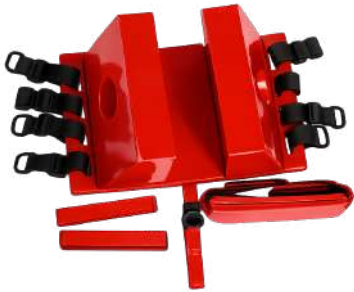

ARNÉS DIELECTRICO 5 ARGOLLAS CON FAJA LUMBAR

SH1528

ARNÉS SEGURIDAD 5 ARGOLLAS

SH1822

LÍNEA DE VIDA DIELECTRICA NYLON

SH1529

LÍNEA DE VIDA TUBULAR DOBLE GANCHO

SH1821

COSMO

EMERGENCIA Y RESCATE

EMERGENCIAS Y RESCATE

CAMILLA RÍGIDA DE EMERGENCIA

SH1807

**CORREA TIPO ARAÑA
PARA CAMILLA**

SH2156

INMOVILIZADOR DE CABEZA