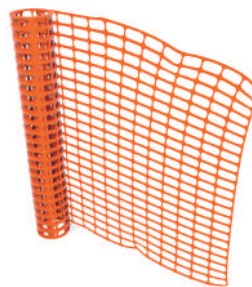

SH2150-28INC

**PILOTILLO DE TRAFICO DE 43,110 CM,
PESO: 14LBS, COLOR NARANJA CON
DOS CINTAS REFLECTIVAS EN LA
PARTE SUPERIOR**

SH2330

**PILOTILLO DE ADVERTENCIA DE PVC
CON BANDA BLANCA, MEDIDA: 30"
(75 CM)**

SH2322-75

SEÑALIZACIÓN Y VISIBILIDAD

CINTA DE PELIGRO ROJA 305 MTS

REF. **SH2494-R**

**MALLA PARA PROTECCIÓN
DE OBRA NARANJA**

REF. **SH2512**

CINTA DE PELIGRO ROJA 305 MTS

REF. **SH2494-Y**